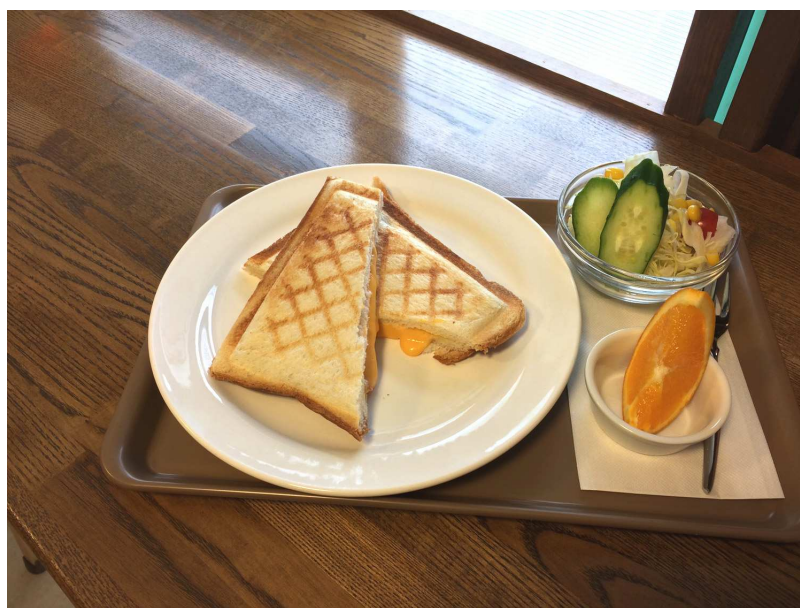

Cセット ¥580

ハムチーズトースト・サラダ
ミニフルーツ・ドリンク

☆+200円で上記以外のドリンクに変更できます。
(ゆで玉子・サラダの追加は+50円)

MORNING (モーニング)

モーニングセット < 8:30~11:30 >

☆お飲み物は「コーヒー (ICE・HOT) ・アメリカン・紅茶 (ICE・HOT) ジュース (オレンジ・マンゴー・トマト)」よりお選びください。

ホットサンドセット

¥ 600