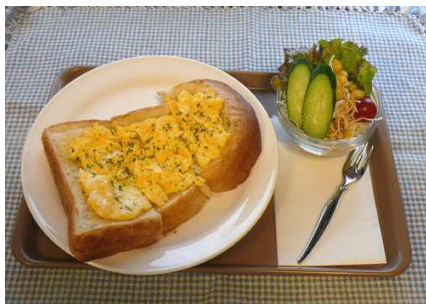

MORNING (モーニング)

モーニングセット < 8:30~11:30 >

☆お飲み物は「コーヒー (ICE・HOT) ・アメリカン・紅茶 (ICE・HOT) ジュース (オレンジ・マンゴー・トマト)」よりお選びください。

トーストセット ¥450 トースト・ドリンク

Aセット ¥500

トースト・サラダ・ゆで玉子
ミニフルーツ・ドリンク

Bセット ¥550

玉子トースト・サラダ
ミニフルーツ・ドリンク

Cセット ¥580

ハムチーズトースト・サラダ
ミニフルーツ・ドリンク

☆+200円で上記以外のドリンクに変更できます。
(ゆで玉子・サラダの追加は+50円)

MORNING (モーニング)

モーニングセット < 8:30~11:30 >

☆お飲み物は「コーヒー (ICE・HOT) ・アメリカン・紅茶 (ICE・HOT) ジュース (オレンジ・マンゴー・トマト)」よりお選びください。

ホットサンドセット

¥ 600